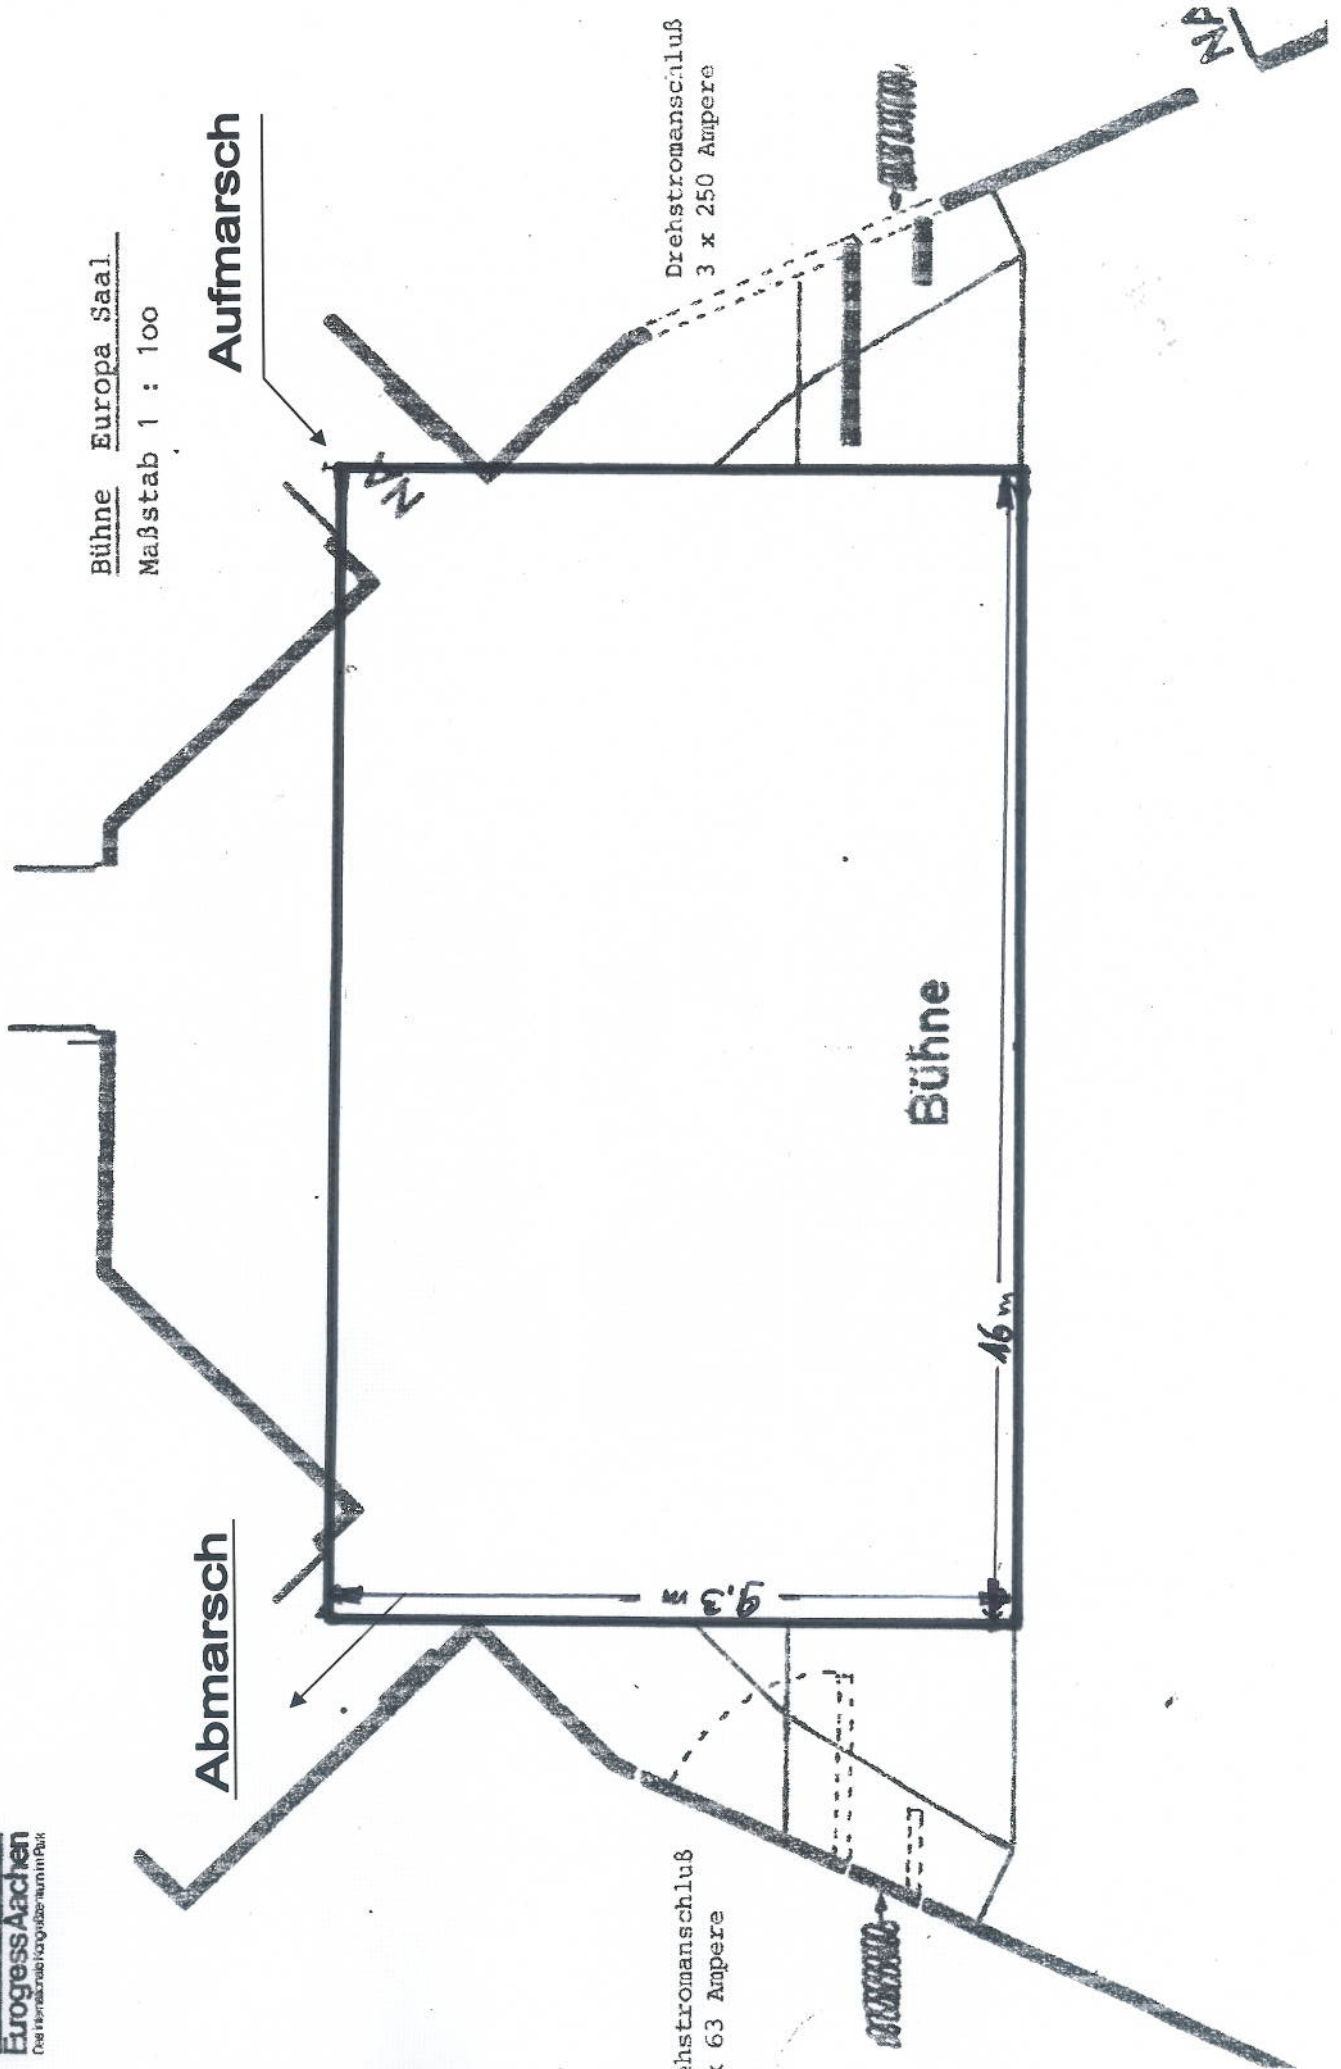

Bühne Europa Saal
 Maßstab 1 : 100

Abmarsch

Aufmarsch

Drehstromanschlus
 63 Ampere

Drehstromanschlus
 3 x 250 Ampere

Bühne

16 m

9.3 m